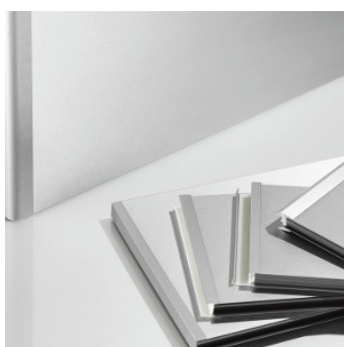

Прайс-лист на цокольные системы RAUVARIO производства RENAU (Германия)

www.sphinx.ru

Цены действительны с 01.07.2019г.

Все цены указаны в рублях и включают в себя НДС

Длина профиля — 4 метра

Высота	Профиль	Цена за м.п.	Упаковка
100мм	декоры*: 24 декора	254 руб.	20 шт. по 4 м
	глянцевые декоры: 1202L черный, 1231L белый	279 руб.	20 шт. по 4 м
	алюминий magic: 157L алю гладкий, 352L алю структурный, 360L мейджик сталь	394 руб.	20 шт. по 4 м
	хром^{new} 1470L Зеркальный	545 руб.	19 шт. по 4 м
125мм	только декоры: 2638(2074L), 7515(1979L), 1105L, 1153L	282 руб.	20 шт. по 4 м
150мм	декоры*: 11 декоров	326 руб.	18 шт. по 4 м
	глянцевые декоры: 1202L черный, 1231L белый	359 руб.	18 шт. по 4 м
	алюминий magic: 157L алю гладкий, 352L алю структурный	456 руб.	18 шт. по 4 м
	хром^{new} 1470L Зеркальный	701 руб.	17 шт. по 4 м
Гибкий цоколь 100/125/150 мм	+ 15% к цене профиля упаковка от 4 метров		

*декоры: 2638 (2074L) 2639, 7515(1979L), 1234L, 1088L, 1105L, 1153L, 1154L, 1164L, 351L, 1607, 1647L, 1474L, 2020L, 2024L, 2022L, 2021L, 2025L, 2026L, 2027L, 2028L, 2006L (**355L, 7714**) - **сроки поставки уточняйте у менеджера**

- 157L, 352L, 360L magic цоколи высотой 125мм изготавливаются под заказ.

Поставка цоколей, не входящих в складскую программу "Сфинкс", производится с наценкой 5%. Фасонные элементы к цоколю поставляются с наценкой 15%.

Возможную высоту декоров цоколя см.в «Таблице соответствия» на сайте www.sphinx.ru