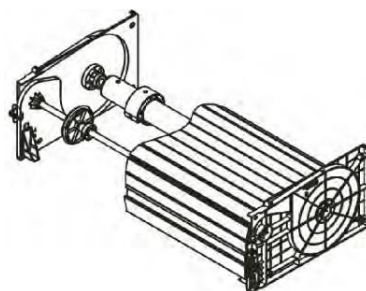

Прайс-лист
на жалюзи CRYSTAL LINE
с полимерным стеклом производства RENAU

www.sphinx.ru

Стоимость комплекта: Кассета + Направляющие

Направляющие ш 600мм*в 1000мм		
алюминий	17071821001	100 €
нержавейка	17071821002	
черный оникс	17071821006	110 €
Направляющие ш 600мм*в 1500мм		
алюминий	17071831001	110 €
нержавейка	17071831002	
черный оникс	17071831006	120 €
Направляющие ш 900мм*в 1000мм		
алюминий	17071841001	105 €
нержавейка	17071841002	
черный оникс	17071841006	110 €
Направляющие ш 900мм*в 1500мм		
алюминий	17071851001	115 €
нержавейка	17071851002	
черный оникс	17071851006	125 €

Санкт-Петербург
Ириновский пр., 2
(812) 320-15-64
info@cltn.ru